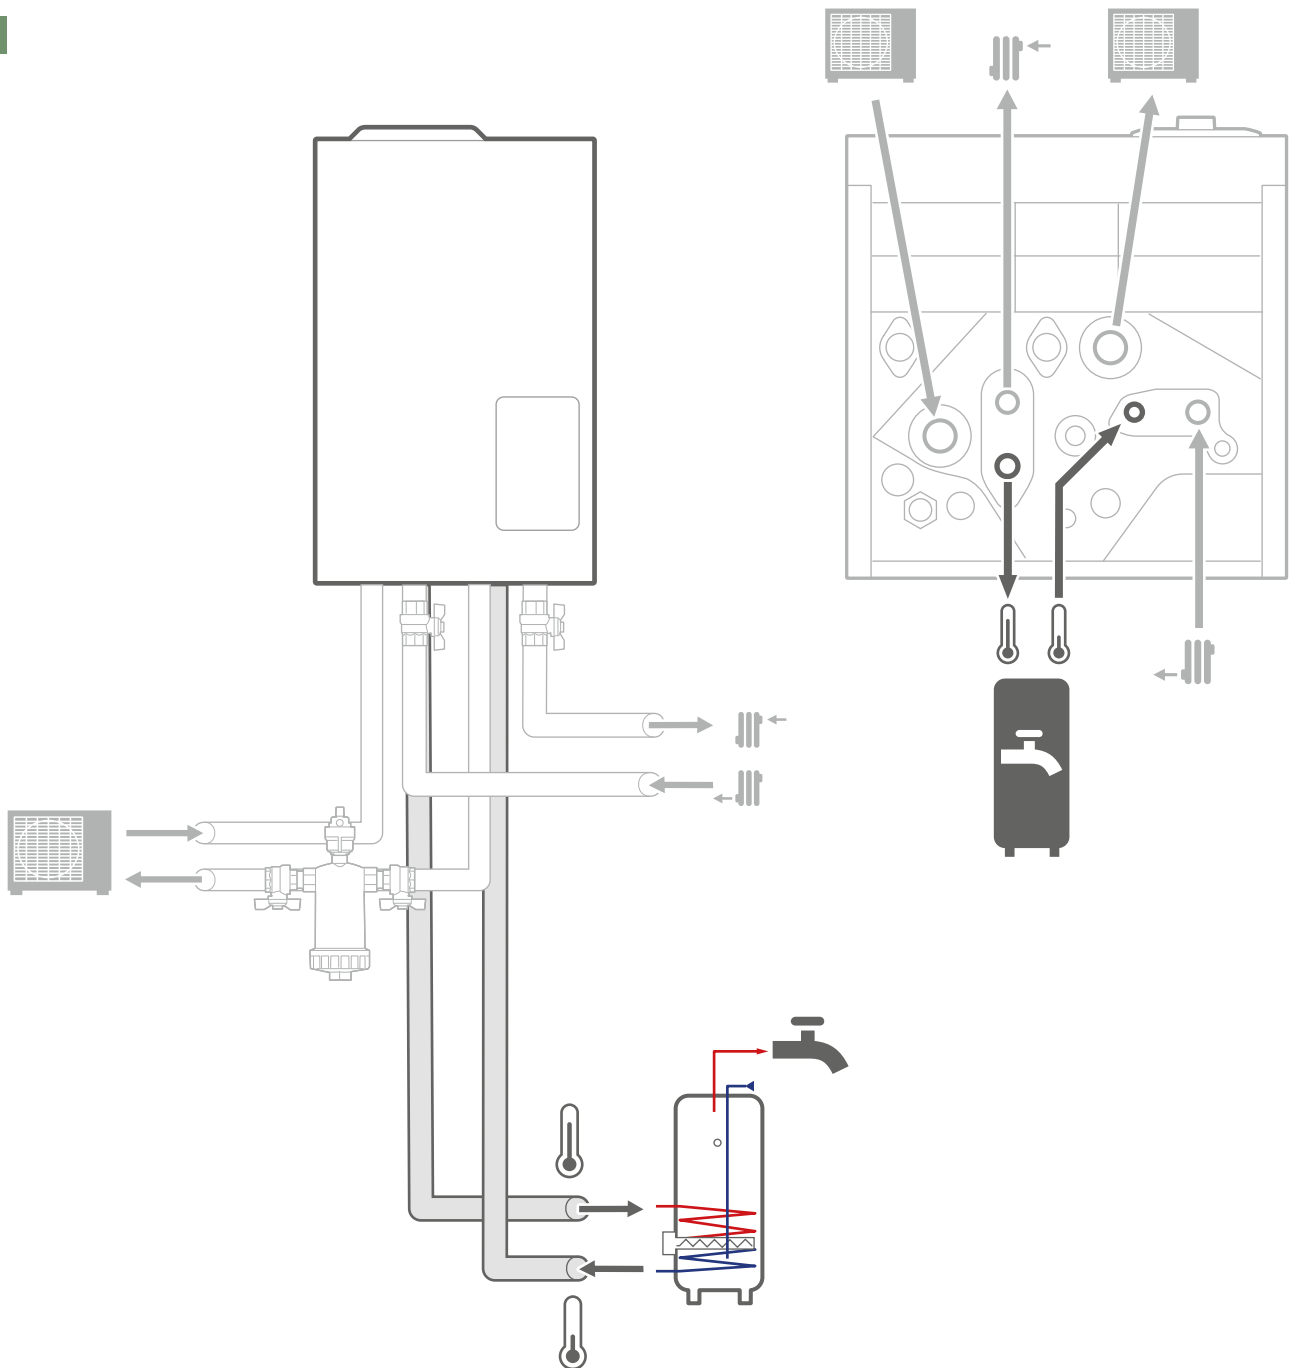

ML

INSTALLATION // INSTALLATIE // INSTALACIÓN // INSTALAÇÃO
INSTALLAZIONE // MONTAŽ // INŠTALACIJA

Kit ECS / DHW Kit (074873)

1

2

3

4

Nr	Code	Qty
1	165659	01
2	198797	01
3	109724	01
4	164289	01

FR

Cet appareil, ses accessoires, piles et cordons se recyclent

REPRISE À LA LIVRAISON À DÉPOSER EN MAGASIN À DÉPOSER EN DÉCHÈTERIE

OU OU OU

Points de collecte sur www.quefairedemesdechets.fr

Commissioning date: