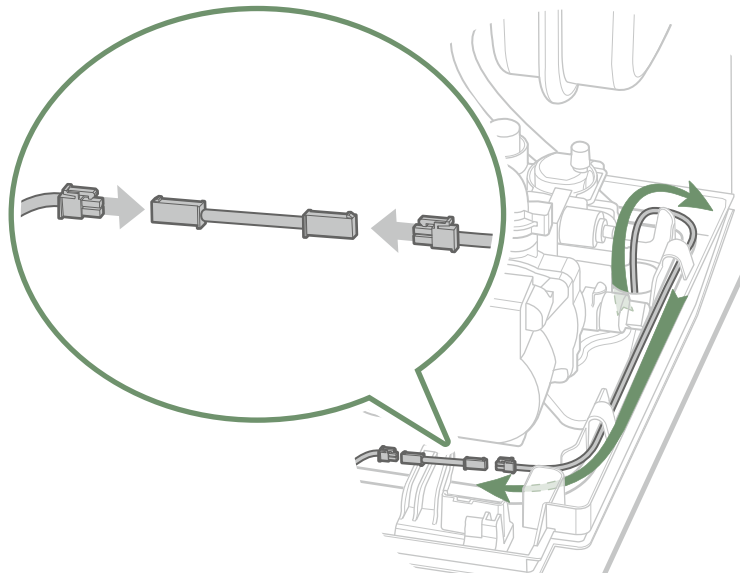

ML

INSTALLATION // INSTALLATIE // INSTALACIÓN // INSTALAÇÃO
INSTALLAZIONE // MONTAŽ // INŠTALACIJA

Kit ECS / DHW Kit (074873)

1

2

3

4

Nr	Code	Qty
1	165659	01
2	198797	01
3	109724	01
4	164289	01

FR

Cet appareil, ses accessoires, piles et cordons se recyclent

REPRISE À LA LIVRAISON À DÉPOSER EN MAGASIN À DÉPOSER EN DÉCHÈTERIE

OU OU OU

Points de collecte sur www.quefairedemesdechets.fr

Commissioning date: